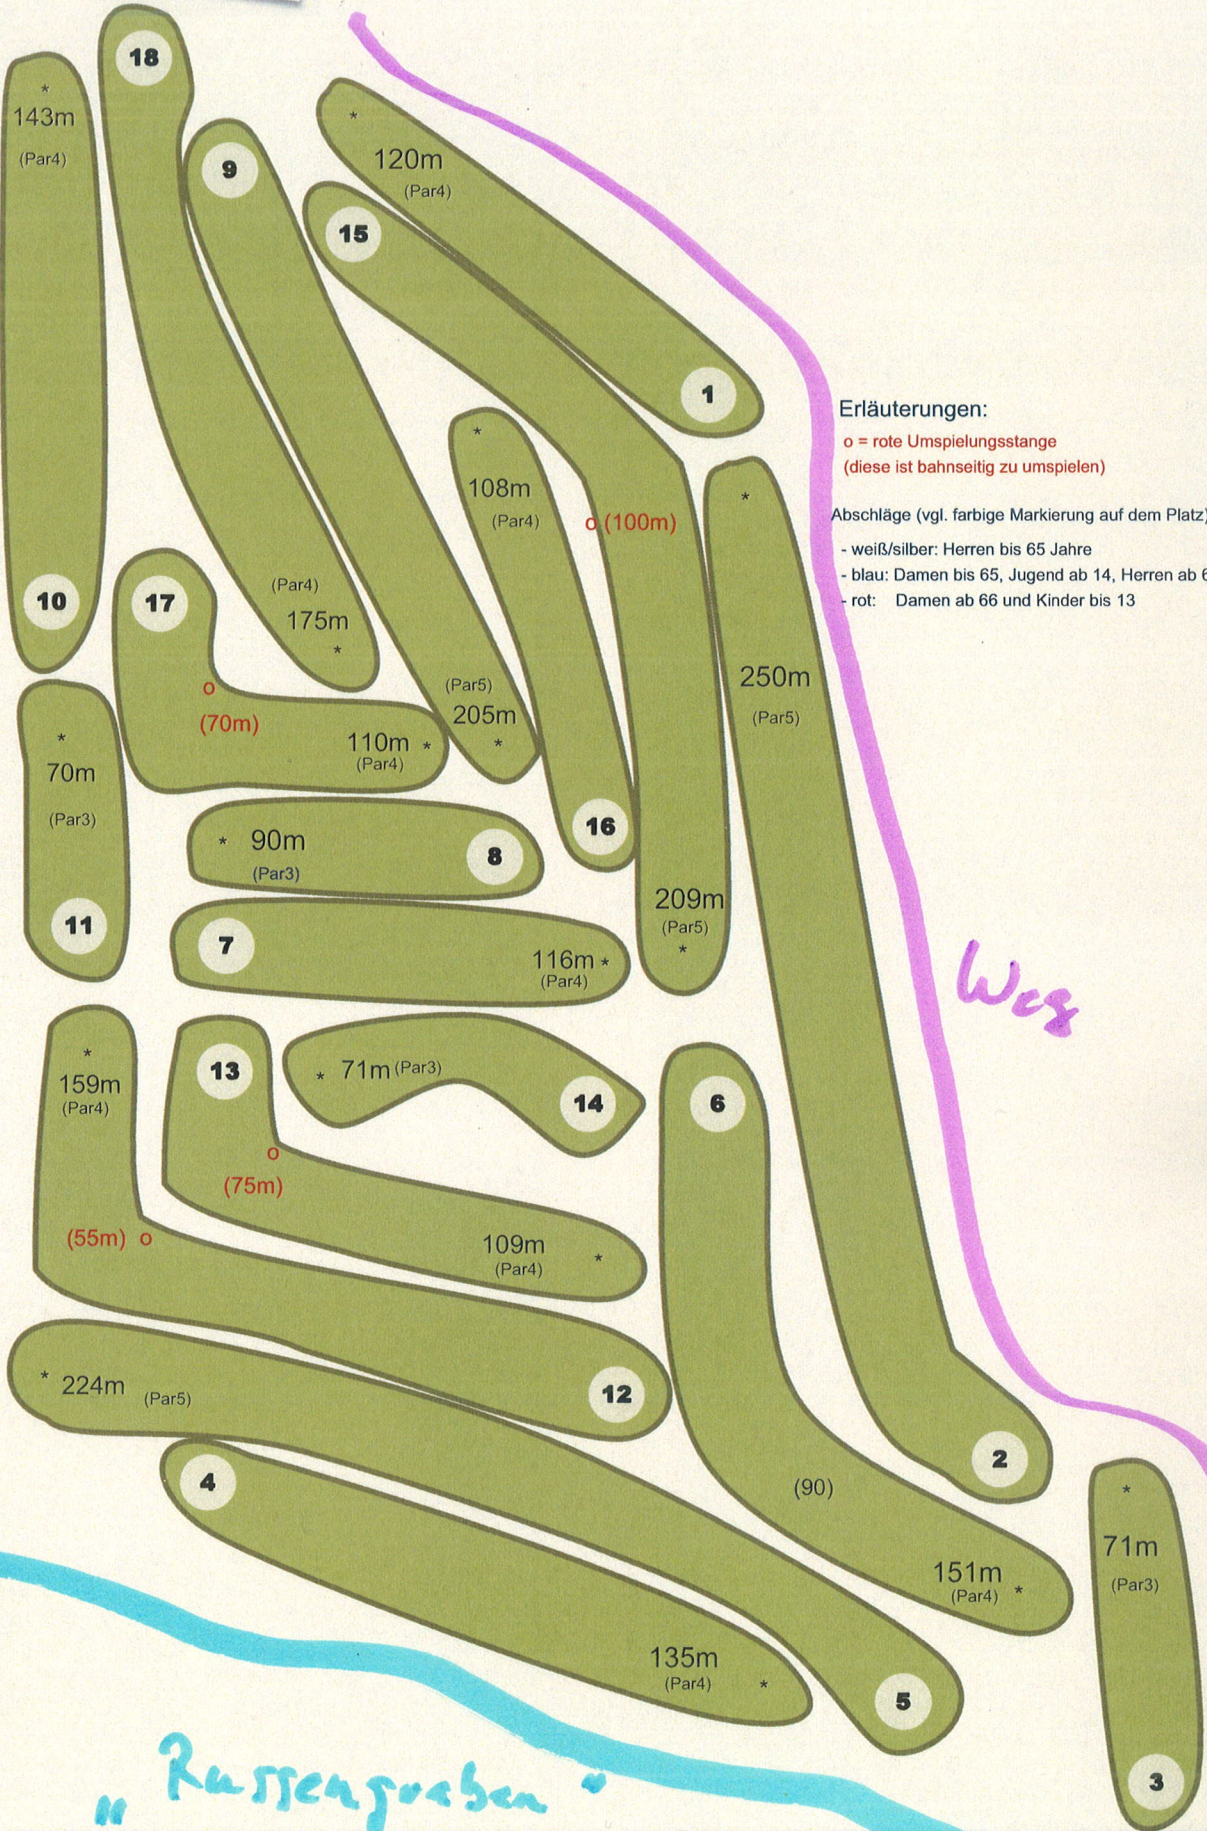

Angerhof

Erläuterungen:

o = rote Umspielungsstange
(diese ist bahnsseitig zu umspielen)

Abschläge (vgl. farbige Markierung auf dem Platz):

- weiß/silber: Herren bis 65 Jahre
- blau: Damen bis 65, Jugend ab 14, Herren ab 66
- rot: Damen ab 66 und Kinder bis 13

Weg

„Russegaben“